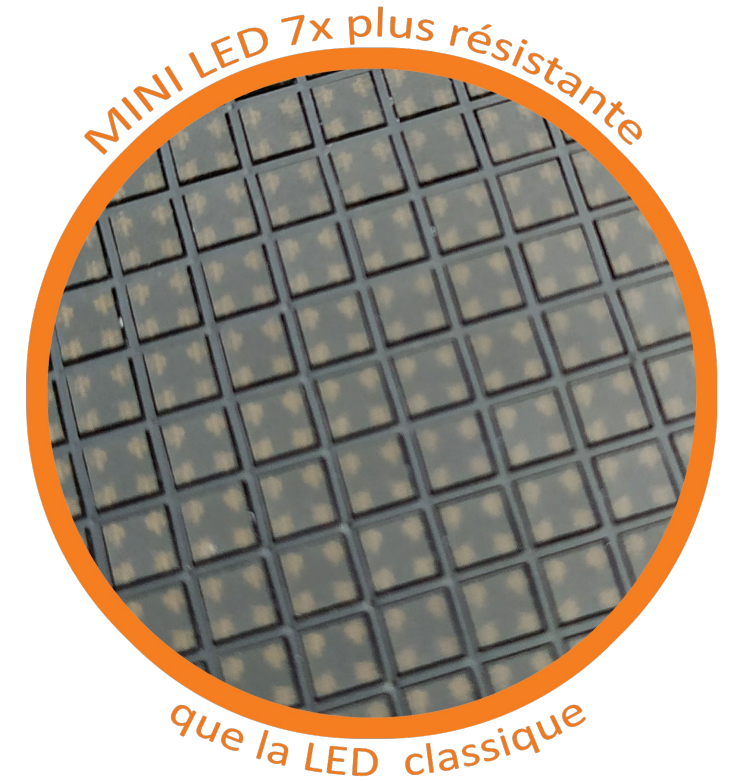

S H O W R O O M
11 rue Riant 93200 SAINT-DENIS
www.ledcast.fr