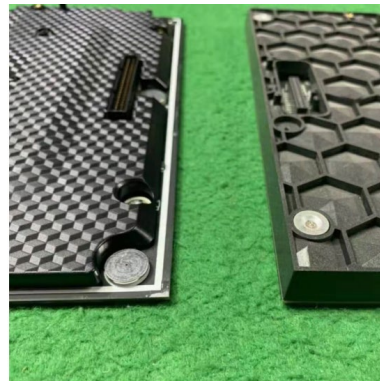

TITAN MINILED LA PERFORMANCE AU SERVICE DE L'ÉVÈNEMENT

LEDCAST
SCREEN & DESIGN
EXPERT DES SOLUTIONS LED

- ✓ MINI LED (4 en 1)
- ✓ PROTECTION DES ANGLES
- ✓ CURVABLE (±6°/ ±3°/ 0°)
- ✓ SCAN 1/16
- ✓ MAINTENANCE AVANT/ARRIERE

- ✓ RAFRAICHISSEMENT 7680Hz
- ✓ INSTALLATION & STACKING RAPIDES
- ✓ FONCTION HDR (A8S)*
- ✓ BARRES D'ACCROCHE = BARRE DE SOL
- ✓ FLIGHT CASES DE 8 DALLE

(* Possibilité d'équiper les dalles en A10S Pro à la demande