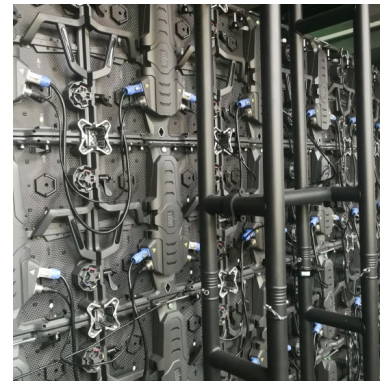

TITAN MINILED LA PERFORMANCE AU SERVICE DE L'ÉVÈNEMENT

LEDCAST
SCREEN & DESIGN
EXPERT DES SOLUTIONS LED

- ✓ MINI LED (4 en 1)
- ✓ PROTECTION DES ANGLES
- ✓ CURVABLE (±6°/ ±3°/ 0°)
- ✓ SCAN 1/16
- ✓ MAINTENANCE AVANT/ARRIERE

- ✓ RAFRAICHISSEMENT 7680Hz
- ✓ INSTALLATION & STACKING RAPIDES
- ✓ FONCTION HDR (A8S)*
- ✓ BARRES D'ACCROCHE = BARRE DE SOL
- ✓ FLIGHT CASES DE 8 DALLE

(* Possibilité d'équiper les dalles en A10S Pro à la demande